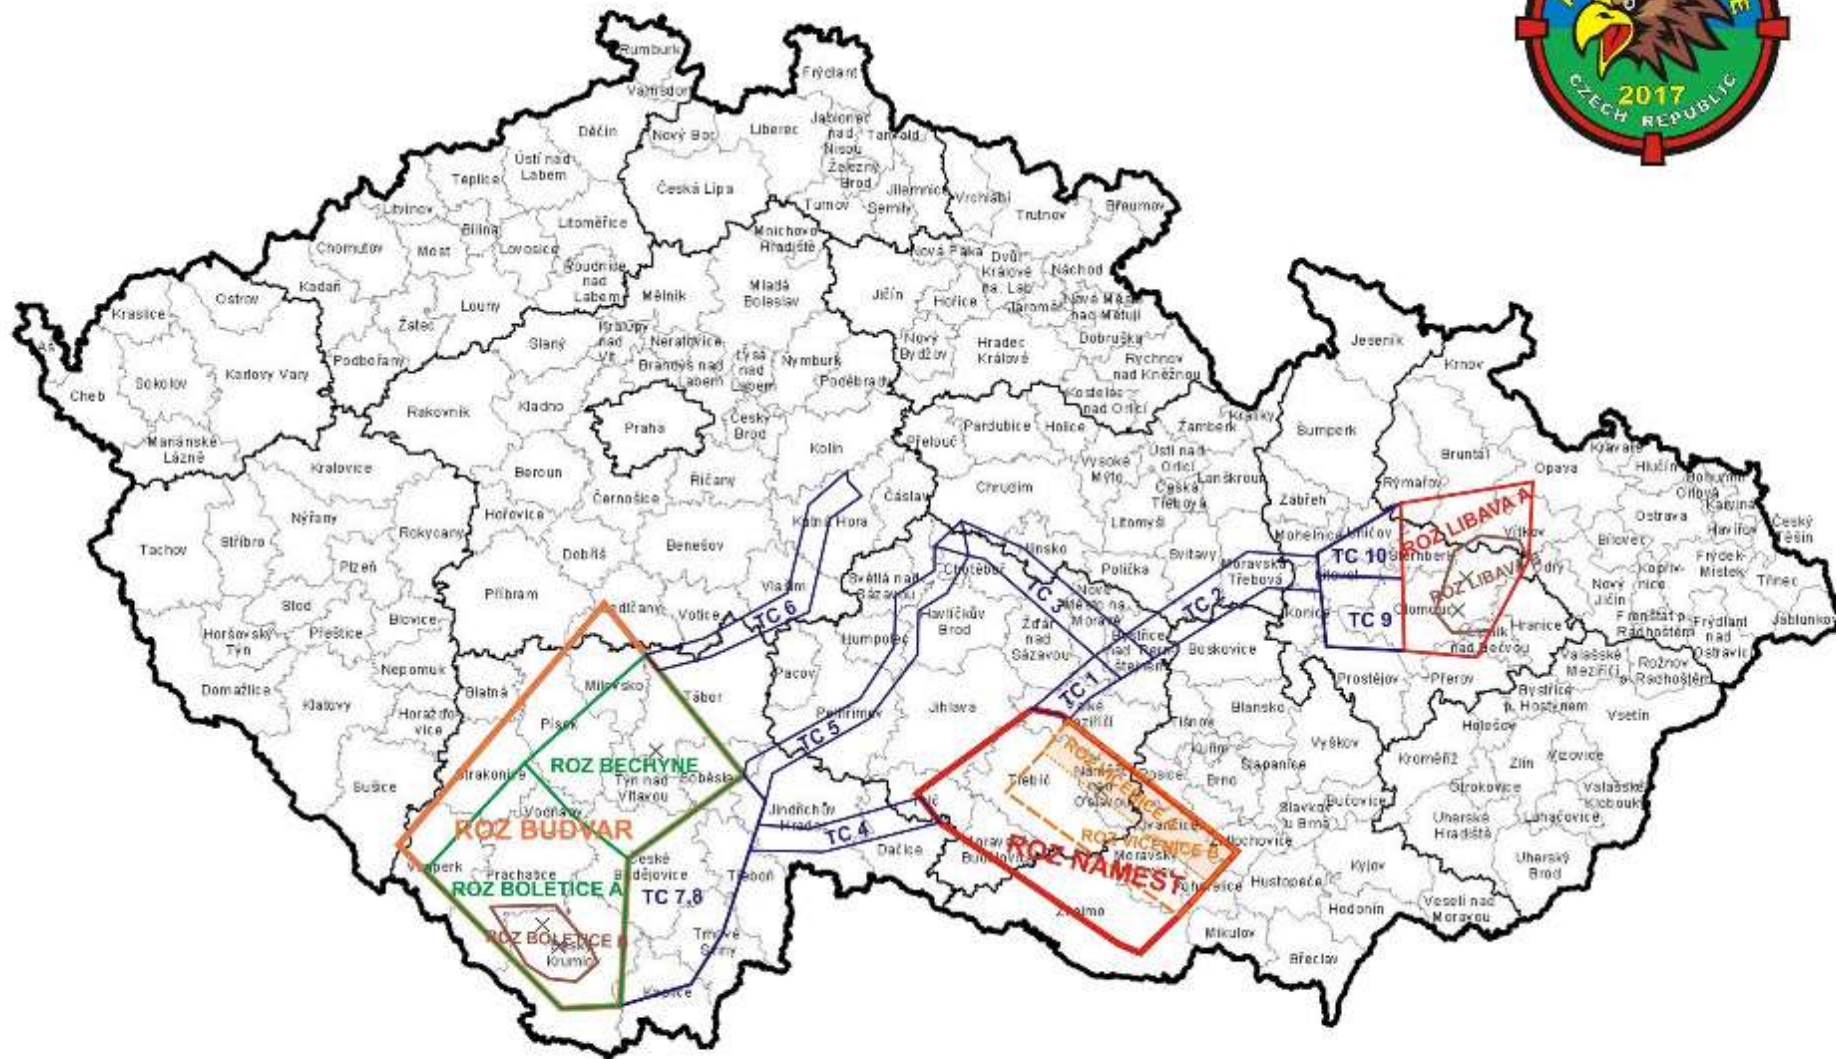

# AMPLE STRIKE 2017

Zkratky:  
 ROZ - Restricted Operations Zone - vyhrazený operační prostor  
 TC - Transit Corridor - tranzitní (přepavní) koridor